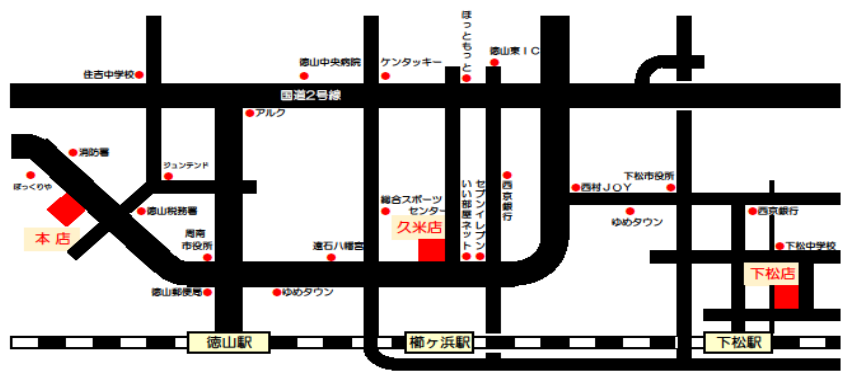

年3回 当店オリジナルミーティング型イベントやっています

COFFEE TIME IN 2019

春・夏・秋の恒例イベント 今年も3回開催します! 今までの様子です

			
第57回 2017/11/3 にちほら 60台集合	第58回 2018/5/20 たまがわ 71台集合	第59回 2018/7/29 千畳敷	第60回 2018/11/3 ムーバレー 55台集合

(有) 山本モーターズ MAP

- **本店**
周南市新宿通2丁目23
TEL 0834-21-4841
店舗うらに駐車場
- **久米店**
周南市桜木3丁目1-26
TEL 0834-26-0122
敷地内に駐車場
- **下松店**
下松市古川1丁目1-13
TEL 0833-41-0904
店舗前に駐車場